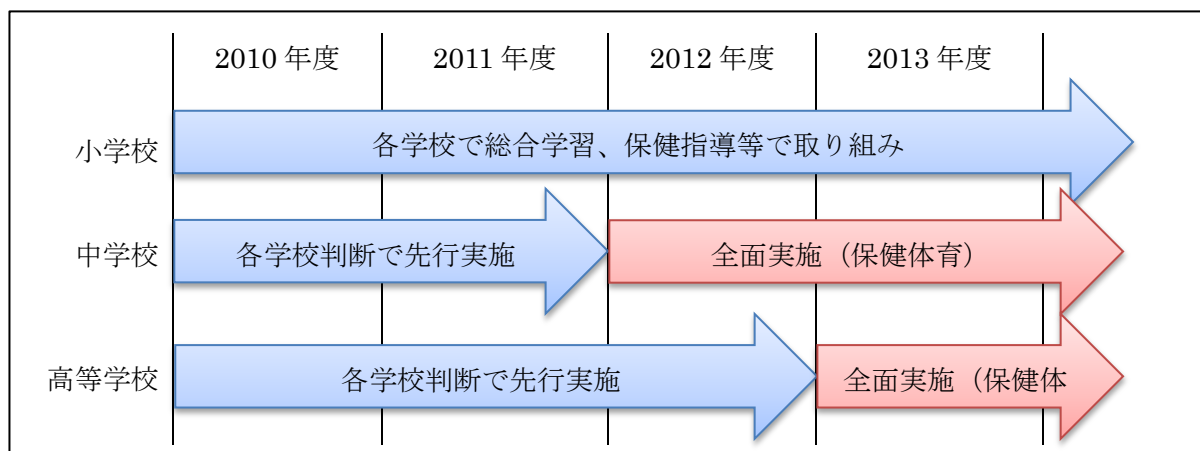

図1 新学習指導要領における「くすりの正しい使い方授業」実施スケジュール

文部科学省：「新学習指導要領実施スケジュール（概要）」参照